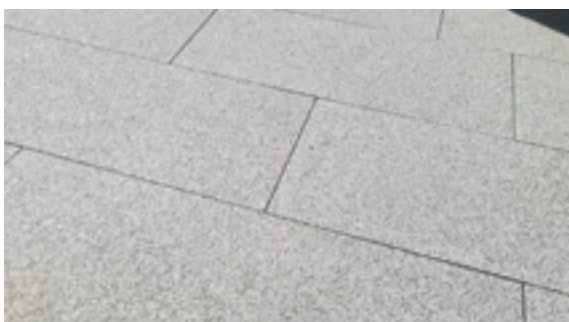

40.520 Bodenplatten Granit hellgrau